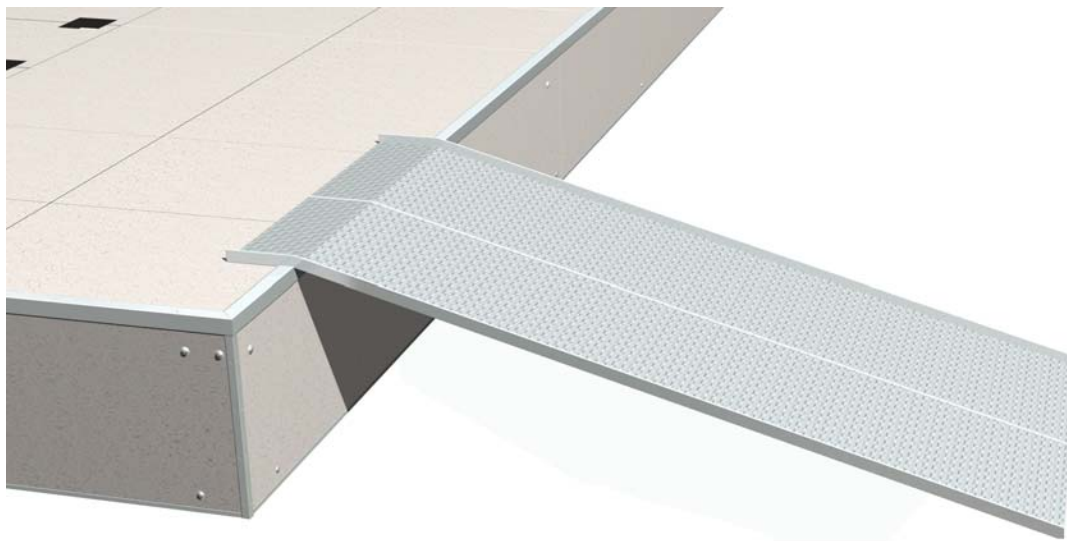

Räcke i aluminium

Art. Nr.37-2000

Räcksatsen i borstad aluminium kommer i sats om 2,5 lm. Höjd 1100 mm enligt Svensk Byggnorm. Enkelt & snabbt montage.

Portabel Ramp i aluminium

Art. Nr. 37-0999

För temporär in- & uttransport av utrustning i driftrum eller andra utrymmen där en permanent ramp inte krävs alt lämpar sig av utrymmesskäl. Placeras lämpligen ovan trappa. L=2000 mm.

För golvhöjd FGH max 500 mm.

OBS! Uppfyller ej norm avseende stigning (FGHx12). Endast FGHx4.

Vertikaltätning Tech Floor, L=2500 mm

Grålaminerad spånskiva, 19x600x2500 mm

Artikelnr.: 37-1500, för FGH max 500 mm OBS! Ange Golvhöjd FGH

Komplett sats för tätning där installationsgolv ej ansluter till vägg, mellan installationsgolv och undergolv.

Lyftdon för golvplattor

Art. Nr. 30-0702

Lyftdon med dubbla sugklockor för lyft av golvplattor med ytbeläggning av Laminat och övriga hårda ytbeläggningar.

Konsol för väggmontage ingår.